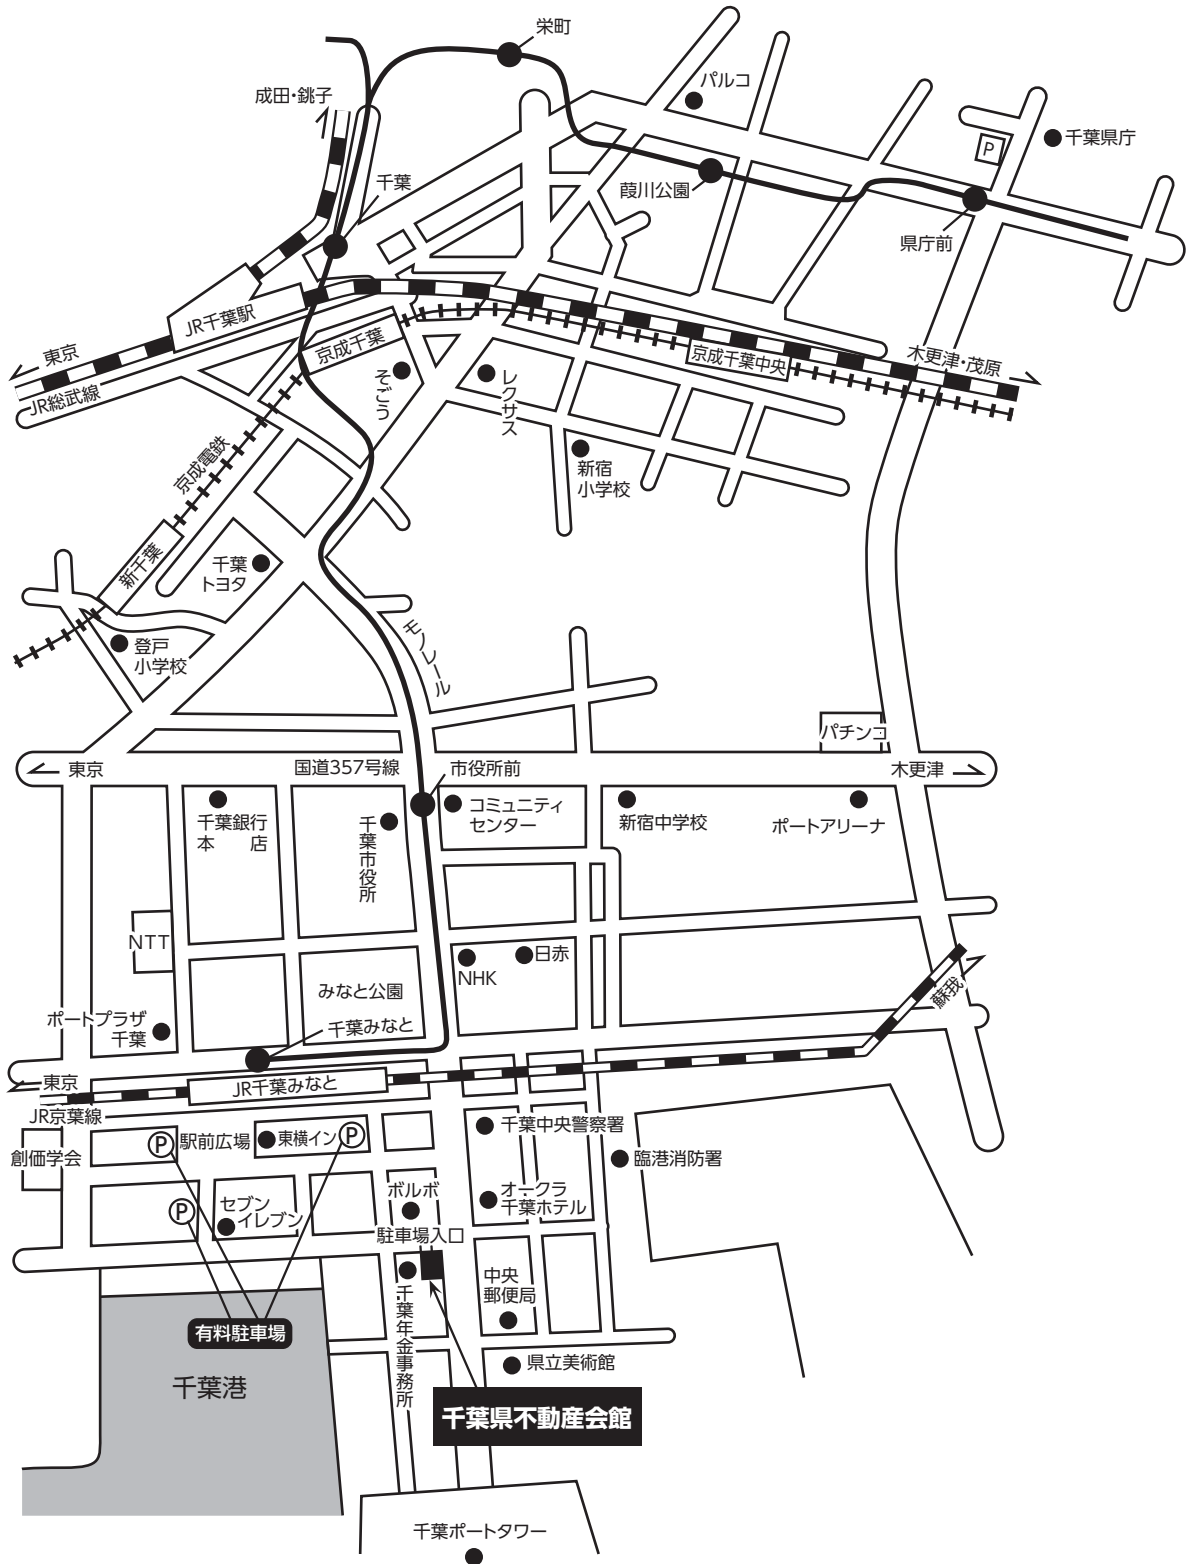

千葉県不動産会館案内図

千葉県不動産会館

〒260-0024 千葉市中央区中央港1-17-3
TEL043-241-6671 (代表)

(一社)千葉県宅地建物取引業協会
(公社)全国宅地建物取引業保証協会千葉本部
千葉県不動産政治連盟

交通のご案内

- ◆京葉線千葉みなと駅徒歩約5分
- ◆JR千葉駅から千葉都市モノレール終点千葉みなと駅下車徒歩約5分
- ◆関東道湾岸習志野インター出口から14号線直進約15分
- ◆京葉道路幕張インター出口から14号線直進約15分